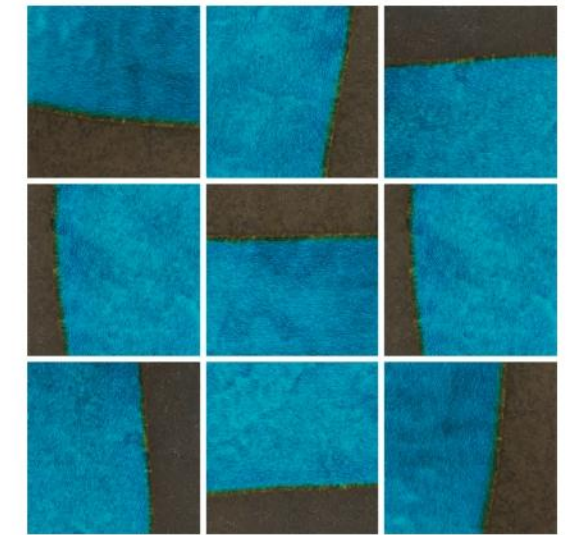

## SPARKLE Random Mix Patterns

Color variation for authentic effect

**EX 4444**  
PC 03

**EX 4445**  
PC 03

**EX 4446**  
PC 03

**EX 4448**  
PC 03

**EX 4449**  
PC 03

**EX 4450**  
PC 03

EX 4444 / 4445 / 4446  
EX 4448 / 4449 / 4450