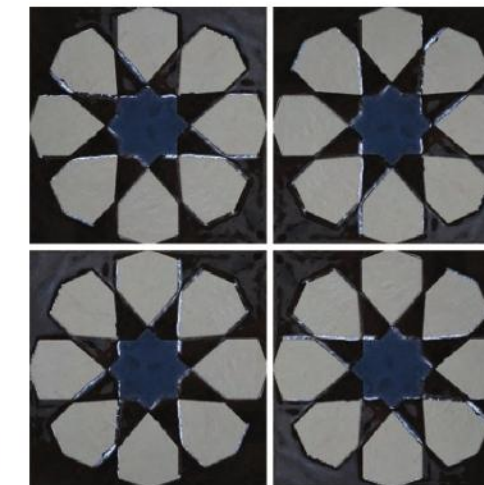

FUN 610E
PC 05