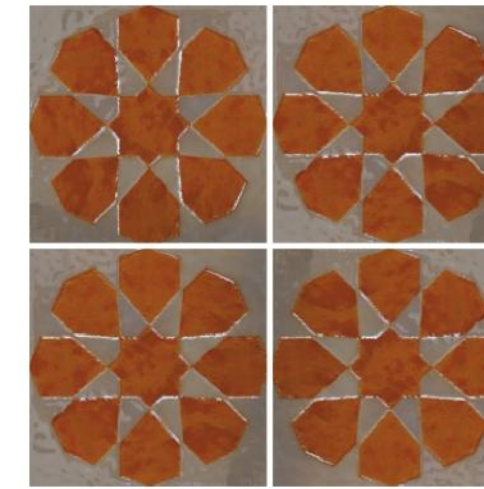

FUN 610B
PC 05