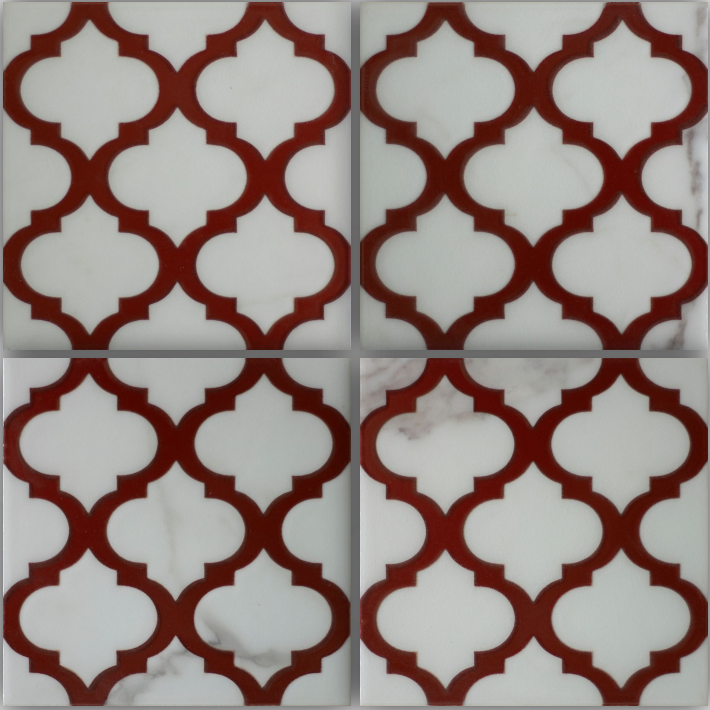

PC 06

La Dolce Vita Collection

GLARE

FH 66224

SIZE -148x148mm

PC 06

La Dolce Vita Collection

GLARE