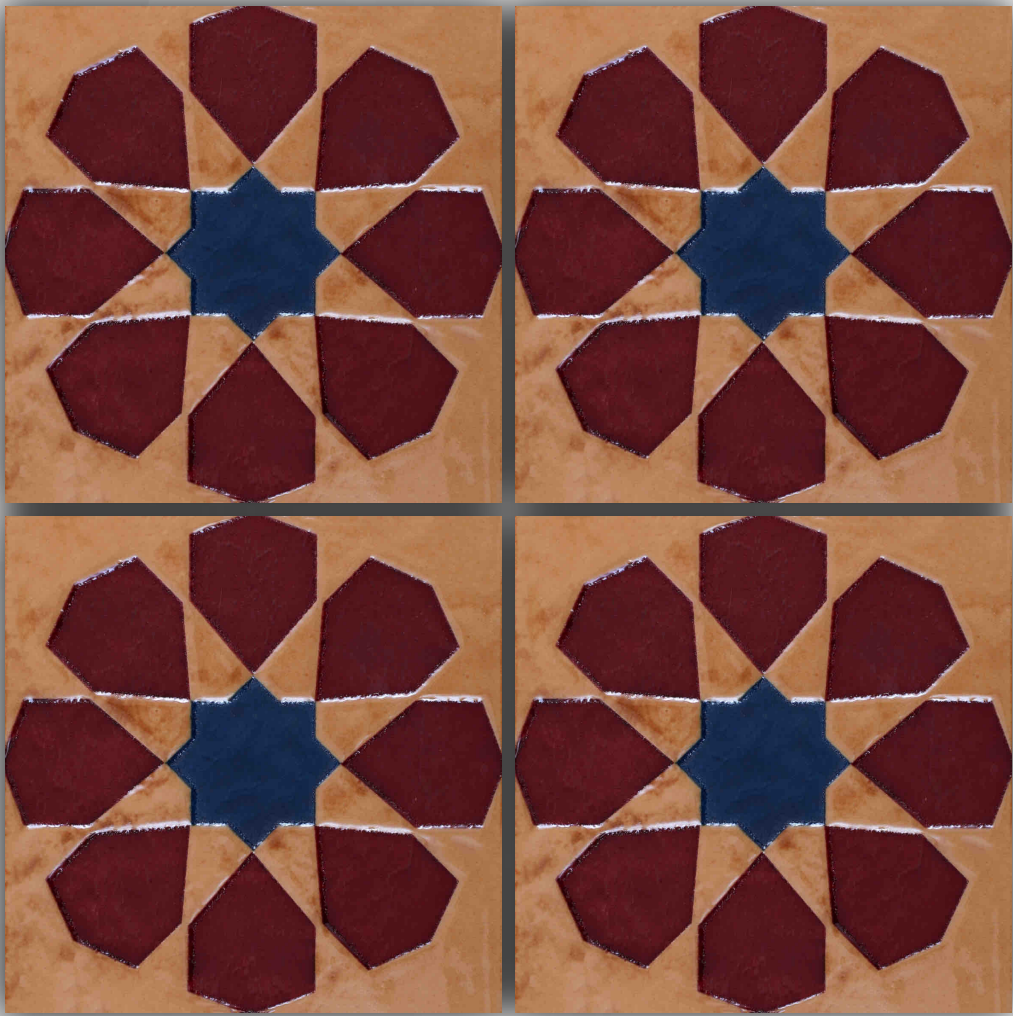

PATTERN

**FUN - 610/C**

**SIZE - 148x148mm**

PC 05

*Glamour* Collection

FUN

WALL

WET AREA