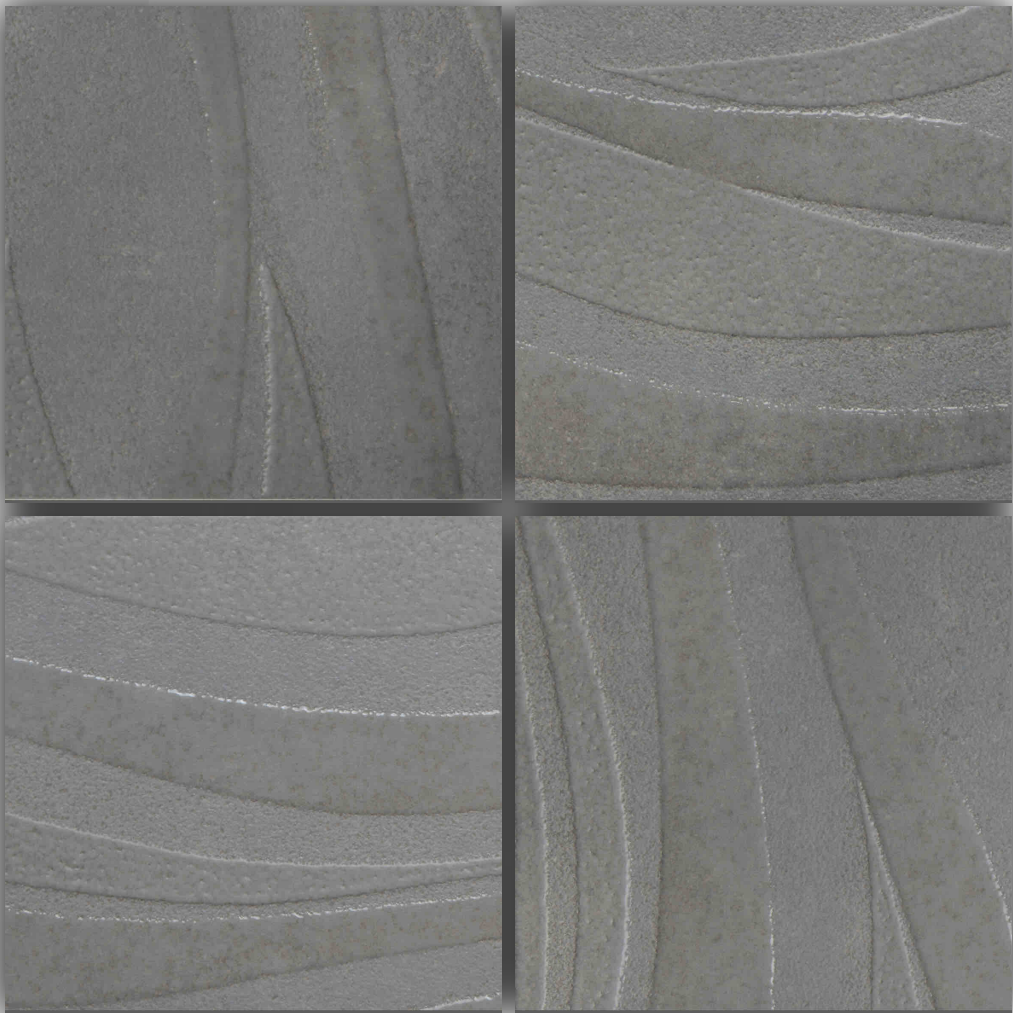

**PC - 48010**

**SIZE -148x148mm**

PC 02

*Glamour* Collection

DUNE

WALL

FLOOR

EXTERIOR