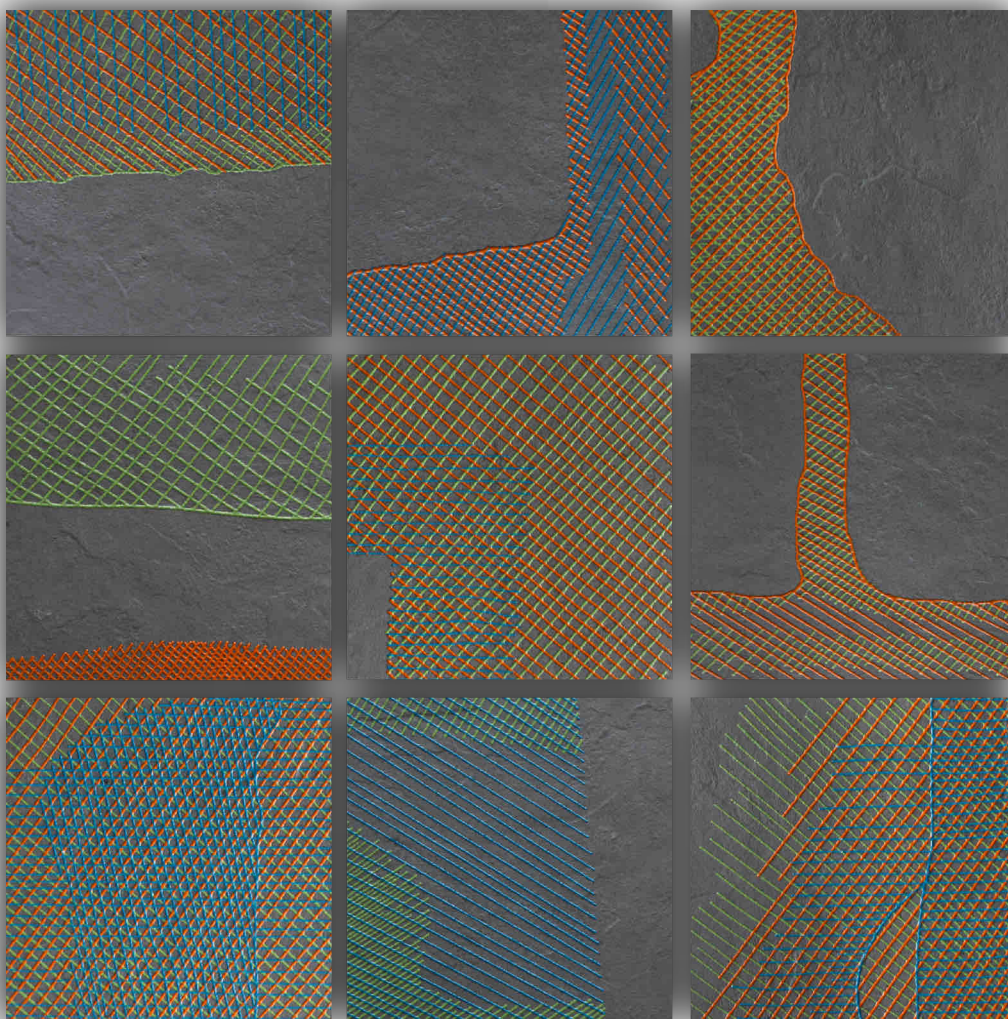

**VRIDA**<sup>®</sup>

HANDCRAFTED DESIGNER TILES

**FH - 2201**

**SIZE - 197 X 197mm**

PC 08