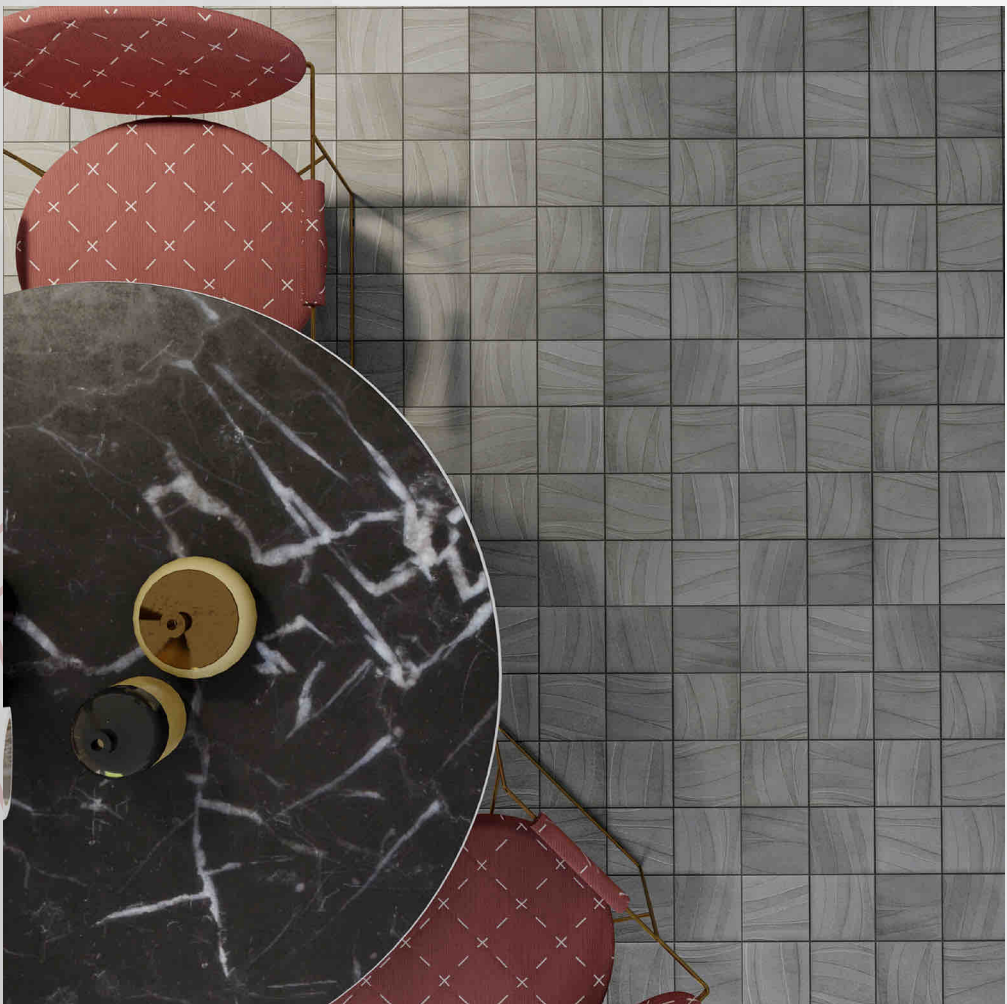

**PC - 48010**

**SIZE -148x148mm**

PC 02

*Glamour* Collection

DUNE

WALL

FLOOR

EXTERIOR