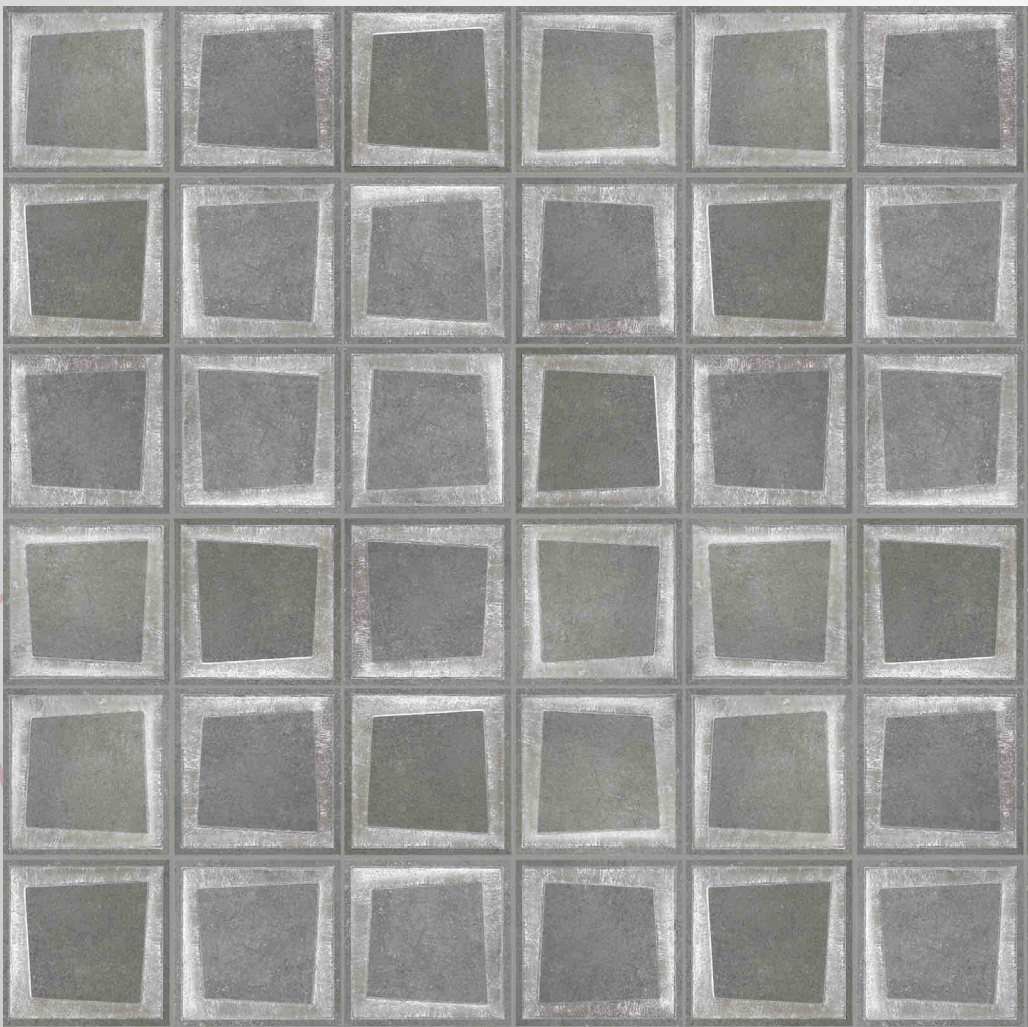

**SIZE -98 X 98mm**

PC 05

*Aquaforte* Collection

ECCENTRIC

**MX 4053/COPPER**

**SIZE -98 X 98mm**

PC 05

*Aquaforte* Collection