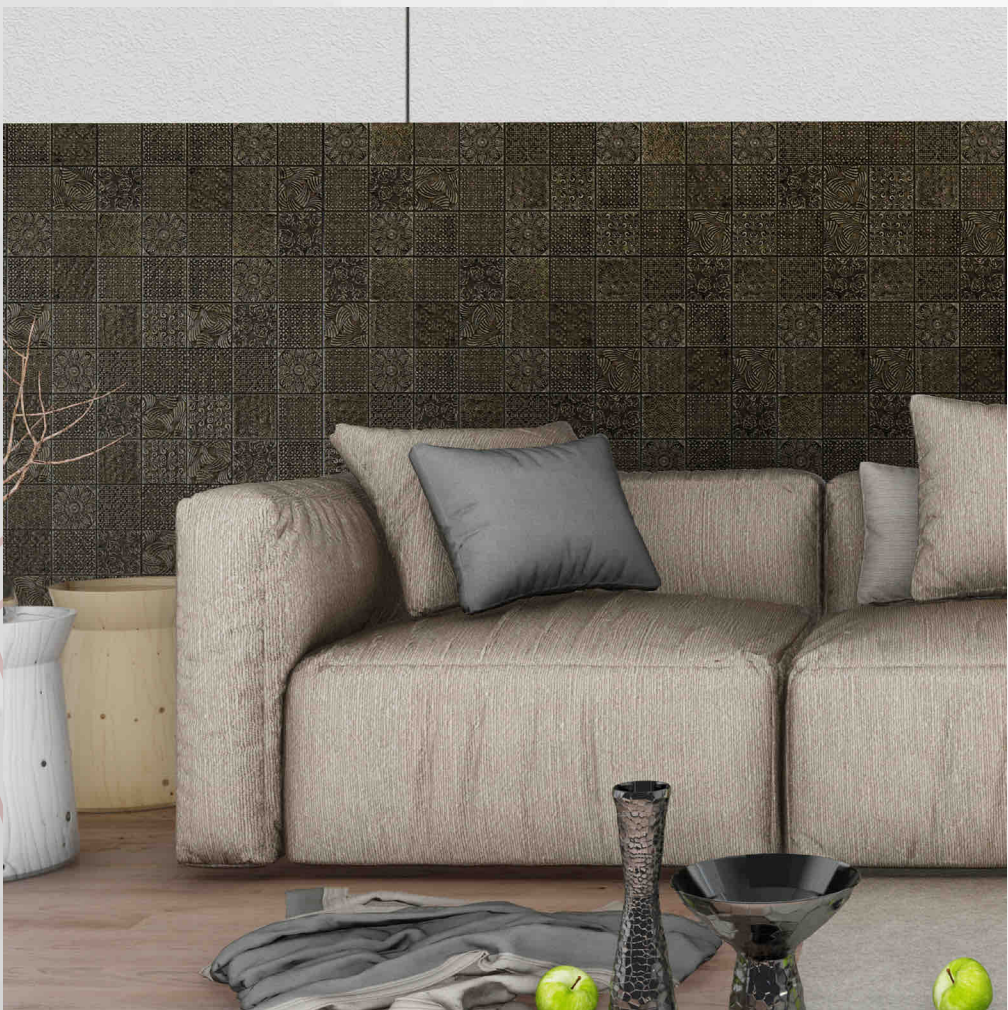

PC 01

Raku Collection

HERITAGE

HL - 4490

SIZE - 96X96mm

PC 01

Raku Collection

HERITAGE