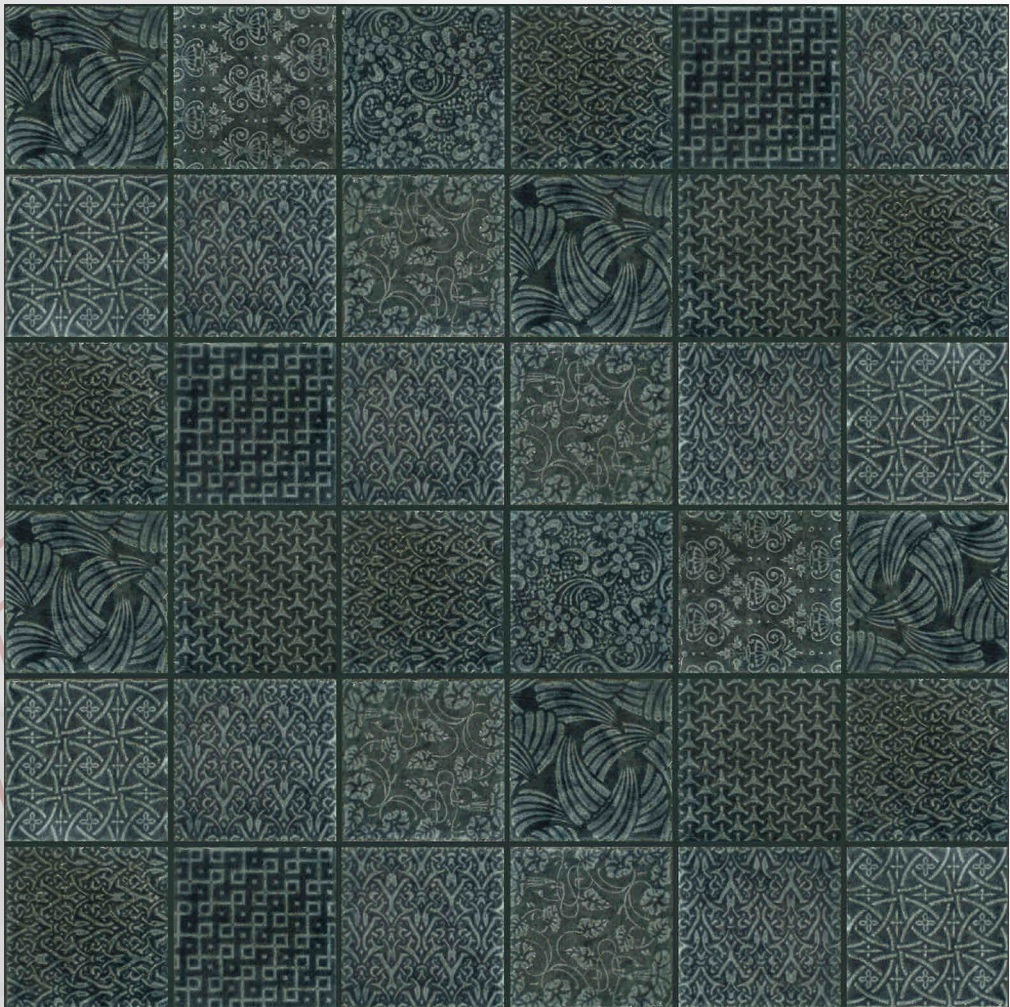

PC 01

Raku Collection

HERITAGE

HL - 4490

SIZE - 96X96mm

PC 01

Raku Collection

HERITAGE