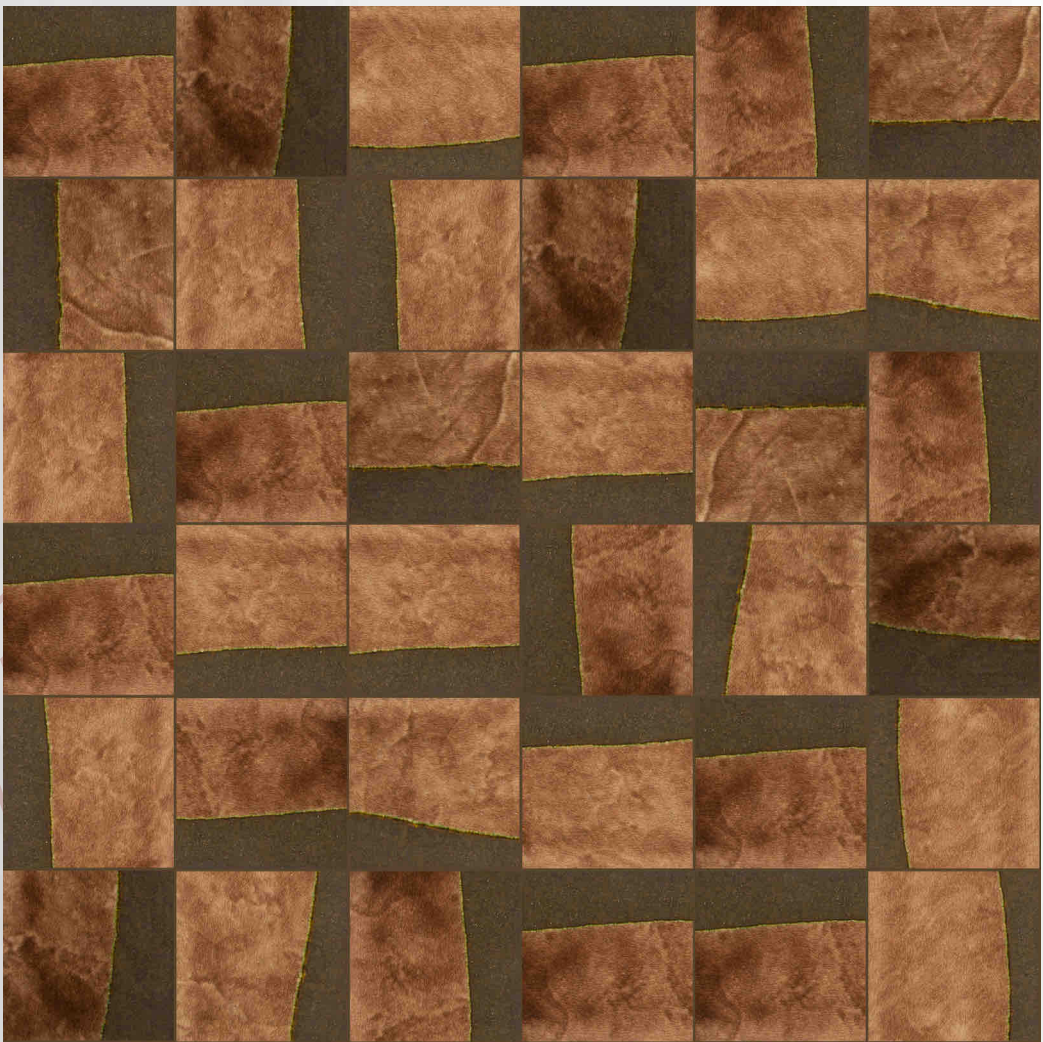

PATTERN

EX - 4445

SIZE - 98X98mm

PC 03

Raku Collection

AMALFI

WALL

DRY AREA