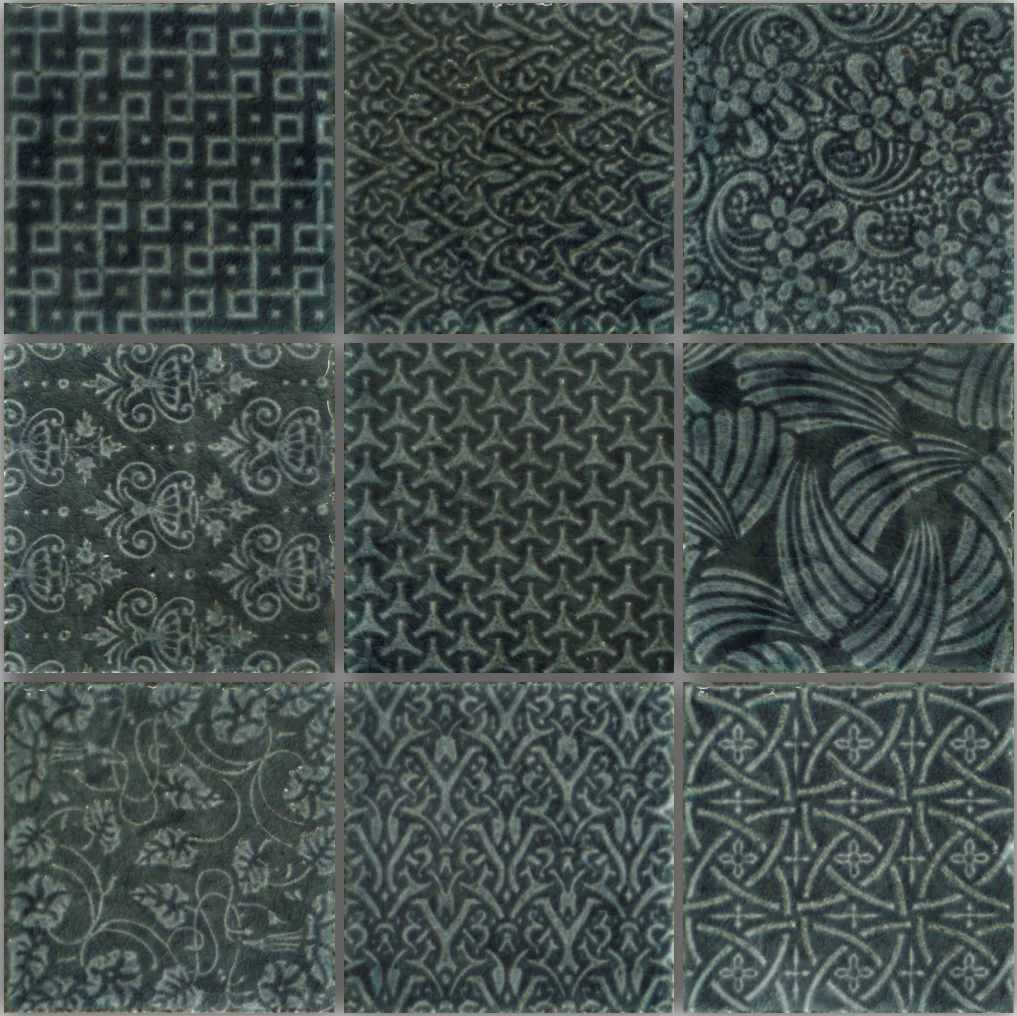

PC 01

Raku Collection

HERITAGE

HL - 4490

SIZE - 96X96mm

PC 01

Raku Collection

HERITAGE