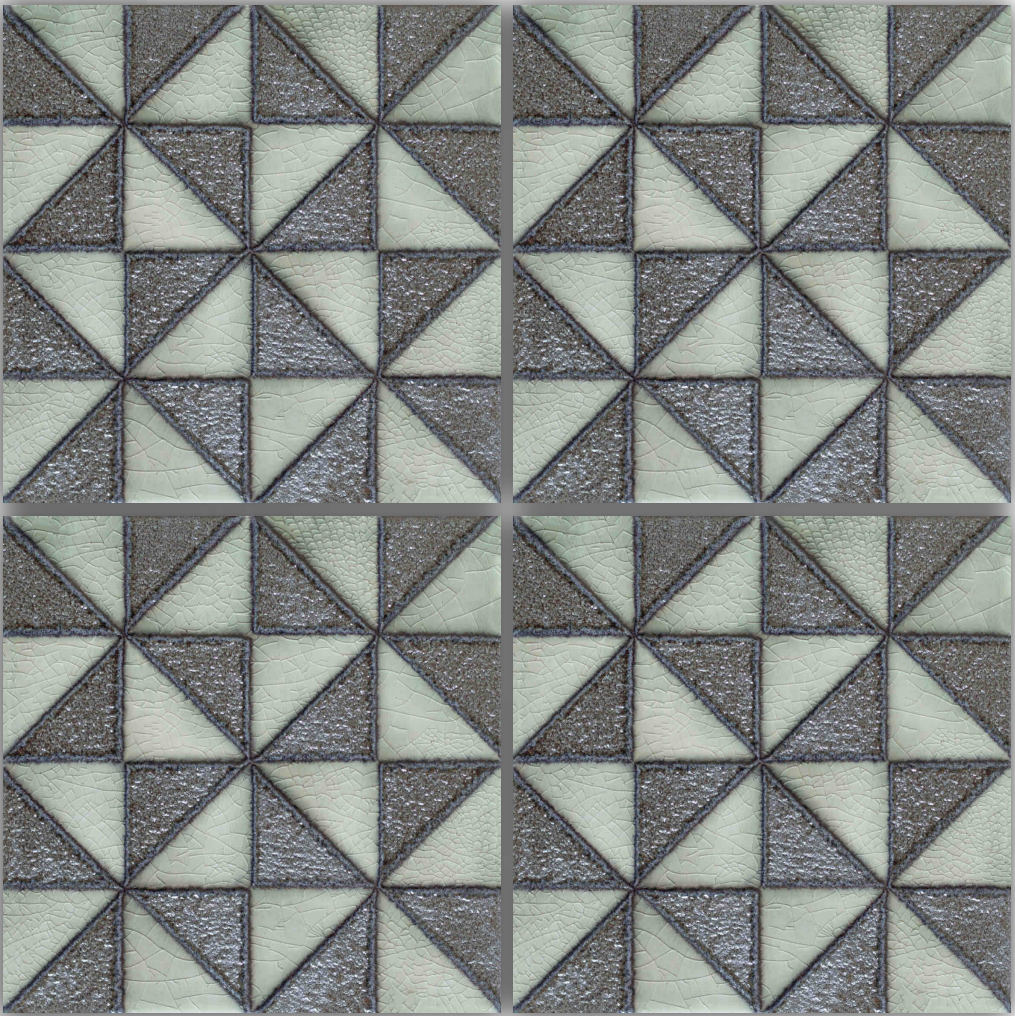

CRACKLE

SHADE VARIATION

PATTERN

EX - 1099

SIZE - 148X148mm

PC 07

Raku Collection

EXPLORA