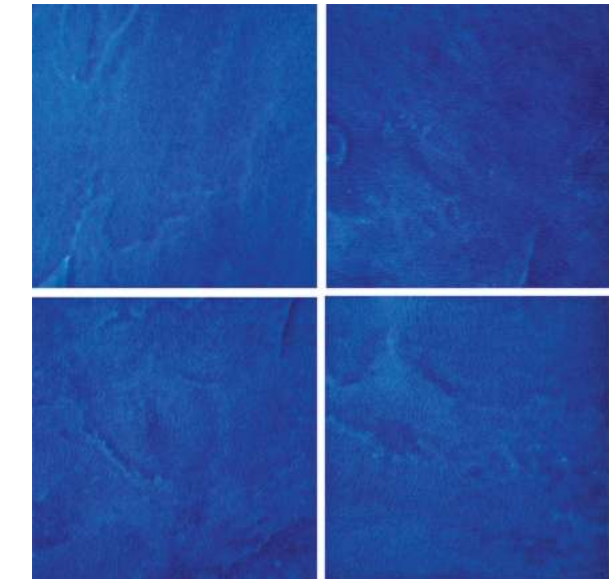

PC 48012
PC 02